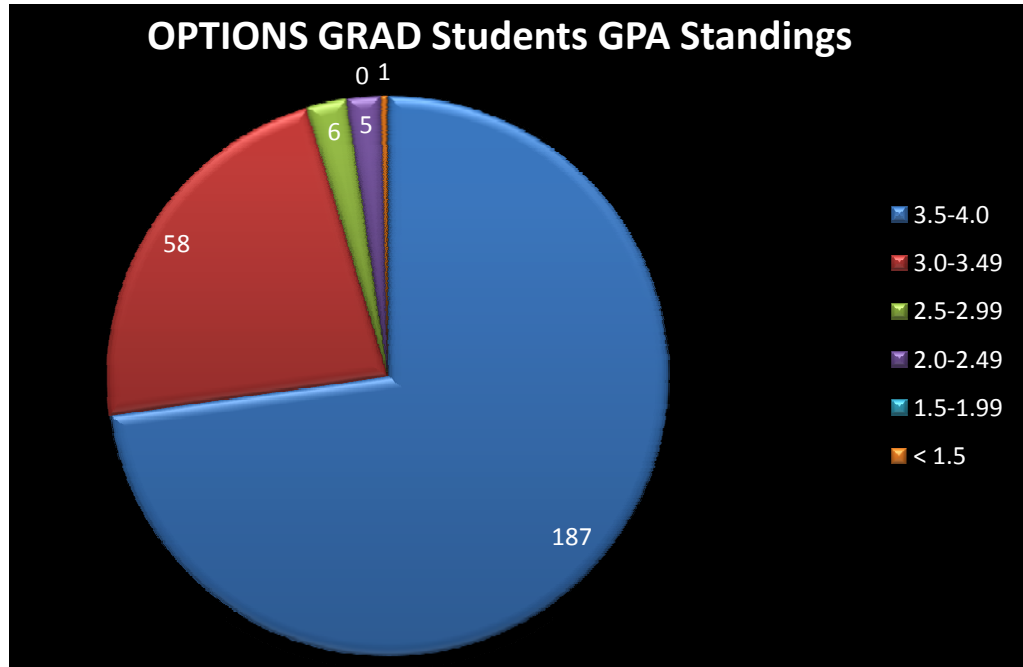

GRAD	
3.5-4.0	187
3.0-3.49	58
2.5-2.99	6
2.0-2.49	5
1.5-1.99	0
< 1.5	1
<b>TOTAL</b>	<b>257</b>

UNDG	
3.5-4.0	182
3.0-3.49	147
2.5-2.99	98
2.0-2.49	29
1.5-1.99	3
< 1.5	0
<b>TOTAL</b>	<b>459</b>

**total TOTAL 716**